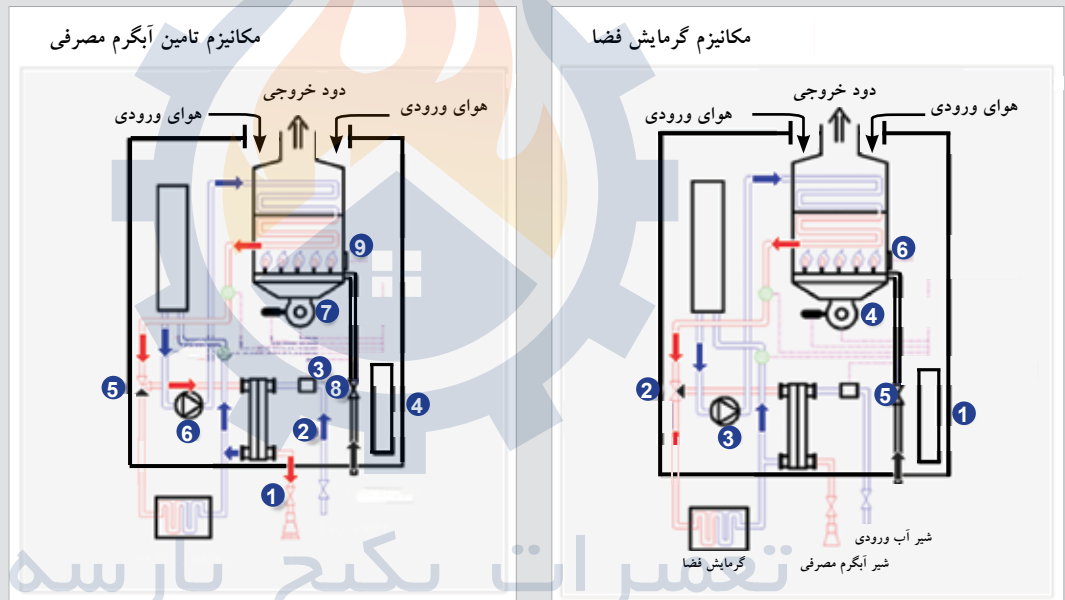

تجربه بهترین ها یکجا  
همه در

Ace

تعمیرات پکیج پارسه

تعمیر تخصصی انواع پکیج در کرج

پکیج های دیواری هوشمند سری Ace

Gas Combi Boilers Ace Series

- استفاده از فن آوری پیشرفته سنسور فشار هوا (APS)
- حذف یخزدگی با تحمل سرمای شدید تا دمای  $-40^{\circ}\text{C}$
- عملکرد در محدوده فشار گاز وسیع (10-25 mbar)
- امکان کارکرد در محدوده گسترده تر ولتاژ  $220\text{V} \pm 30\%$

- اصلاح شده متناسب با شیوه زندگی و شرایط کشور
- مجهز به پنل کنترل مجزا و ترموستات اتاقی
- کاهش مصرف انرژی با استفاده از ترموستات و قابلیت برنامه ریزی
- منبع تغذیه با قابلیت تغییر وضعیت (SMPS)
- مبدل اولیه استیل با دوام و با کارکرد مطمئن
- قادر به عملکرد با فشار آب ورودی 0.1 bar

- تعمیرات پکیج پارسه
- تعمیر تخصصی انواع پکیج در کرج
۱. بورد الکترونیکی
  ۲. شیر سه راهه
  ۳. پمپ
  ۴. فن
  ۵. شیر کنترل گاز
  ۶. شیر آبگرم مصرفی
  ۷. فن
  ۸. شیر کنترل گاز
  ۹. مشعل
  ۱. شیر سه راهه
  ۲. شیر آبگرم مصرفی
  ۳. سوئیچ جریان آب
  ۴. بورد الکترونیکی
  ۵. شیر سه راهه
  ۶. پمپ
  ۷. فن
  ۸. شیر کنترل گاز
  ۹. مشعل